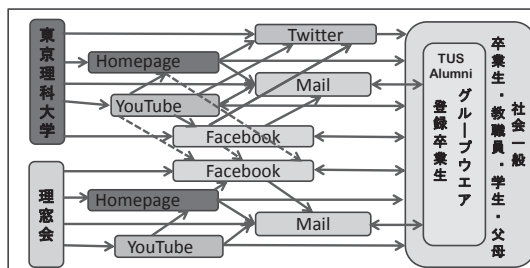

大学と理窓会と卒業生が構成するWebネットワークの構築

卒業生がネットワークで繋がるためには双方向性の情報のやり取りが必要です。卒業生から見ると、メールが届く、Facebook、Twitterが届く。この情報がないとHomepageやYouTubeはなかなか見に行かないものです。HomepageやYouTubeは情報の宝庫です。

Facebookは「いいね」をしている人に情報が素早く届くという意味では、メールの機能を高度化したものと言って良いかもしれません。理窓会は理窓会のFacebookページから理窓会や支部活動情報、大学のイベント情報などたくさんの情報を卒業生に向けて発信しております。

また、理窓会は昨年2月に大学から配布されたグループウェアメールの普及に力を注いでおります。このメールを活用していくためには、大学から配布されるパスワードの登録手続きが必要ですが、それがまだ、不十分です。理窓会はほぼ毎日のように卒業生に向けてメールやFacebookを通じて情報を発信し、普及に努めております。